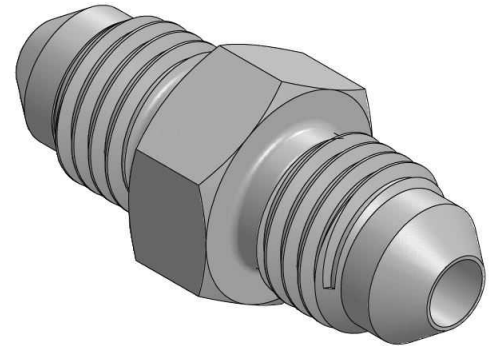

Racores JIC 37°

Uniones rectas JIC 37°

## Racor macho-macho JIC 37°

| Artículo            | ØD1      | ØD2   | R1             | L    | HEX 1 | ØC   |
|---------------------|----------|-------|----------------|------|-------|------|
| <b>HID352600404</b> | 6        | 1/4   | 7/16" 20h UNF  | 34,5 | 12    | 4,4  |
| <b>HID352600505</b> | 8        | 5/16  | 1/2" 20h UNF   | 35   | 14    | 6    |
| <b>HID352600606</b> | 10       | 3/8   | 9/16" 18h UNF  | 35,2 | 17    | 7,5  |
| <b>HID352600808</b> | 12       | 1/2   | 3/4" 16h UNF   | 40,5 | 22    | 9,5  |
| <b>HID352601010</b> | 14-15-16 | 5/8   | 7/8" 14h UNF   | 47,6 | 24    | 12,3 |
| <b>HID352601212</b> | 18-20    | 3/4   | 1"1/16 12h UNF | 54,3 | 30    | 15,5 |
| <b>HID352601616</b> | 25       | 1     | 1"5/16 12h UNF | 57,2 | 36    | 21,5 |
| <b>HID352602020</b> | 30-32    | 1 1/4 | 1"5/8 12h UNF  | 61   | 46    | 27,5 |
| <b>HID352602424</b> | 38       | 1 1/2 | 1"7/8 12h UNF  | 69,6 | 50    | 33   |