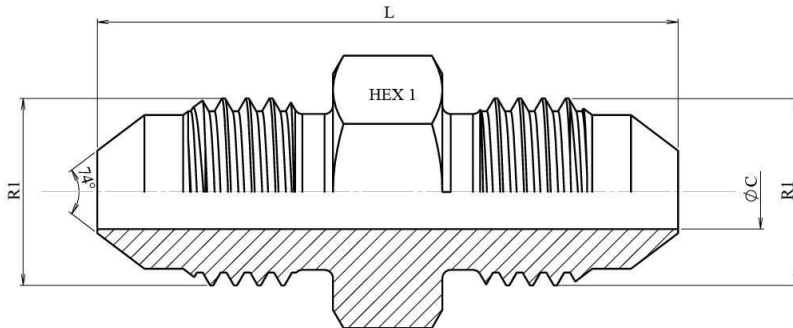

Racores JIC 37°

Uniones rectas JIC 37°

## Racor macho-macho JIC 37°

| Artículo            | ØD1      | ØD2   | R1             | L    | HEX 1 | ØC   |
|---------------------|----------|-------|----------------|------|-------|------|
| <b>HID352600404</b> | 6        | 1/4   | 7/16" 20h UNF  | 34,5 | 12    | 4,4  |
| <b>HID352600505</b> | 8        | 5/16  | 1/2" 20h UNF   | 35   | 14    | 6    |
| <b>HID352600606</b> | 10       | 3/8   | 9/16" 18h UNF  | 35,2 | 17    | 7,5  |
| <b>HID352600808</b> | 12       | 1/2   | 3/4" 16h UNF   | 40,5 | 22    | 9,5  |
| <b>HID352601010</b> | 14-15-16 | 5/8   | 7/8" 14h UNF   | 47,6 | 24    | 12,3 |
| <b>HID352601212</b> | 18-20    | 3/4   | 1"1/16 12h UNF | 54,3 | 30    | 15,5 |
| <b>HID352601616</b> | 25       | 1     | 1"5/16 12h UNF | 57,2 | 36    | 21,5 |
| <b>HID352602020</b> | 30-32    | 1 1/4 | 1"5/8 12h UNF  | 61   | 46    | 27,5 |
| <b>HID352602424</b> | 38       | 1 1/2 | 1"7/8 12h UNF  | 69,6 | 50    | 33   |