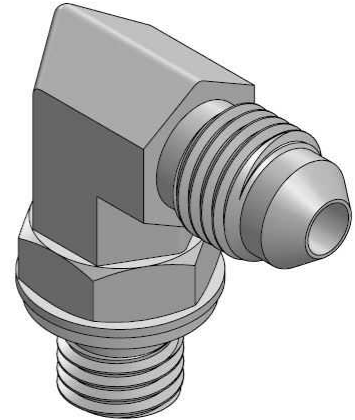

Codo 90° macho JIC 37° - macho BSP orientable

Artículo	ØD1	ØD2	R1	R2	L1	L2	HEX 1	HEX 2	ØC
HID356000402	6	1/4	7/16" 20h UNF	1/8" BSP	22,5	26	14	12	4,4
HID356000404	6	1/4	7/16" 20h UNF	1/4" BSP	22,5	31,5	19	14	4,4
HID356000502	8	5/16	1/2" 20h UNF	1/8" BSP	24	28	14	14	6
HID356000504	8	5/16	1/2" 20h UNF	1/4" BSP	27	31,5	19	14	6
HID356000604	10	3/8	9/16" 18h UNF	1/4" BSP	27	31,5	19	17	6
HID356000606	10	3/8	9/16" 18h UNF	3/8" BSP	27	36	22	17	6
HID356000608	10	3/8	9/16" 18h UNF	1/2" BSP	31	43	27	22	6
HID356000804	12	1/2	3/4" 16h UNF	1/4" BSP	31,5	33,5	19	19	9,5
HID356000806	12	1/2	3/4" 16h UNF	3/8" BSP	31,5	36,5	22	19	9,9
HID356000808	12	1/2	3/4" 16h UNF	1/2" BSP	34	43	27	22	9,5
HID356001006	16	5/8	7/8" 14h UNF	3/8" BSP	39,5	36,5	22	22	12,3
HID356001008	14-15-16	5/8	7/8" 14h UNF	1/2" BSP	37	43	27	22	12,3
HID356001208	18-20	3/4	1"1/16 12h UNF	1/2" BSP	42	45	27	27	15,5
HID356001212	18-20	3/4	1"1/16 12h UNF	3/4" BSP	42	49	32	27	15,5
HID356001216	18-20	3/4	1"1/16 12h UNF	1" BSP	44	52	41	33	21,5
HID356001612	25	1	1"5/16 12h UNF	3/4" BSP	46	52	36	33	21,4
HID356001616	25	1	1"5/16 12h UNF	1" BSP	46	54	41	36	21,5
HID356002016	30-32	1 1/4	1"5/8 12h UNF	1" BSP	52	57	41	41	27,4
HID356002020	30-32	1 1/4	1"5/8 12h UNF	1"1/4 BSP	52	57	50	41	27,4
HID356002420	38	1 1/2	1"7/8 12h UNF	1"1/4 BSP	59	61	50	48	33,3
HID356002424	38	1 1/2	1"7/8 12h UNF	1"1/2 BSP	59	61	55	48	33,3