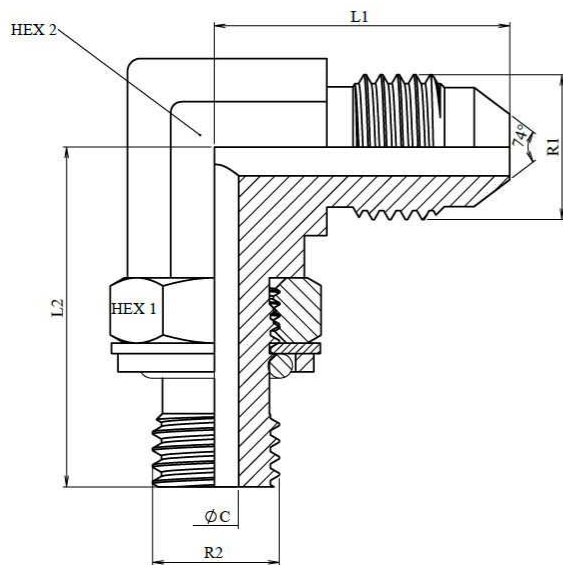

Codo 90° macho JIC 37° - macho BSP orientable

Artículo	ØD1	ØD2	R1	R2	L1	L2	HEX 1	HEX 2	ØC
HID356000402	6	1/4	7/16" 20h UNF	1/8" BSP	22,5	26	14	12	4,4
HID356000404	6	1/4	7/16" 20h UNF	1/4" BSP	22,5	31,5	19	14	4,4
HID356000502	8	5/16	1/2" 20h UNF	1/8" BSP	24	28	14	14	6
HID356000504	8	5/16	1/2" 20h UNF	1/4" BSP	27	31,5	19	14	6
HID356000604	10	3/8	9/16" 18h UNF	1/4" BSP	27	31,5	19	17	6
HID356000606	10	3/8	9/16" 18h UNF	3/8" BSP	27	36	22	17	6
HID356000608	10	3/8	9/16" 18h UNF	1/2" BSP	31	43	27	22	6
HID356000804	12	1/2	3/4" 16h UNF	1/4" BSP	31,5	33,5	19	19	9,5
HID356000806	12	1/2	3/4" 16h UNF	3/8" BSP	31,5	36,5	22	19	9,9
HID356000808	12	1/2	3/4" 16h UNF	1/2" BSP	34	43	27	22	9,5
HID356001006	16	5/8	7/8" 14h UNF	3/8" BSP	39,5	36,5	22	22	12,3
HID356001008	14-15-16	5/8	7/8" 14h UNF	1/2" BSP	37	43	27	22	12,3
HID356001208	18-20	3/4	1"1/16 12h UNF	1/2" BSP	42	45	27	27	15,5
HID356001212	18-20	3/4	1"1/16 12h UNF	3/4" BSP	42	49	32	27	15,5
HID356001216	18-20	3/4	1"1/16 12h UNF	1" BSP	44	52	41	33	21,5
HID356001612	25	1	1"5/16 12h UNF	3/4" BSP	46	52	36	33	21,4
HID356001616	25	1	1"5/16 12h UNF	1" BSP	46	54	41	36	21,5
HID356002016	30-32	1 1/4	1"5/8 12h UNF	1" BSP	52	57	41	41	27,4
HID356002020	30-32	1 1/4	1"5/8 12h UNF	1"1/4 BSP	52	57	50	41	27,4
HID356002420	38	1 1/2	1"7/8 12h UNF	1"1/4 BSP	59	61	50	48	33,3
HID356002424	38	1 1/2	1"7/8 12h UNF	1"1/2 BSP	59	61	55	48	33,3